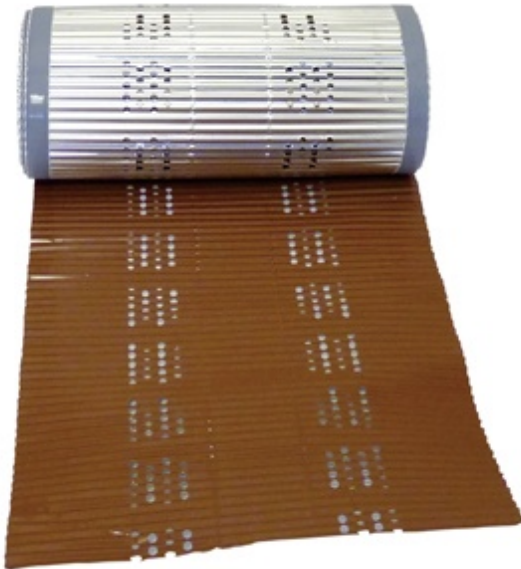

Technisches Arbeitsblatt

Art. Nr. 720041

Firstrolle DIM ROLL Alu 300, ziegelrot - L 5 m B 300 mm

Die Dachentlüftungsöffnungen ermöglichen eine gute Luftzirkulation zwischen unterem Dachende und First und garantieren so die Langlebigkeit des Daches.

DIE + PRODUKTE

Kein Abreißen
 Permanente Belüftung
 Hohe Haftung, auch nass oder staubig (Schutz durch Einweg-Polyethylenband)
 Wasserdichter und atmungsaktiver Korpus
 Einfache Installation: Linie zum Zentrieren des Firsts, Schneiden mit einer Schere oder einem Cutter
 UV- und wetterbeständig

CARACTERISTIQUES

Produktlänge (mm)	5000
Produktbreite (mm)	300
Produkthöhe (mm)	1
Produktgewicht (kg)	0,78

Technische Beschreibung

Dachfirstentlüftung aus Aluminium
 Korpus aus gewelltem Aluminium mit Belüftungsöffnungen
 Gefaltete Verkleidung aus formbarem Aluminium mit hohen Bedeckungseigenschaften (leicht glattzustreichen)
 Verkleidung und Korpus aus Aluminium Belüftungsfläche: 86 cm² pro Längensmeter